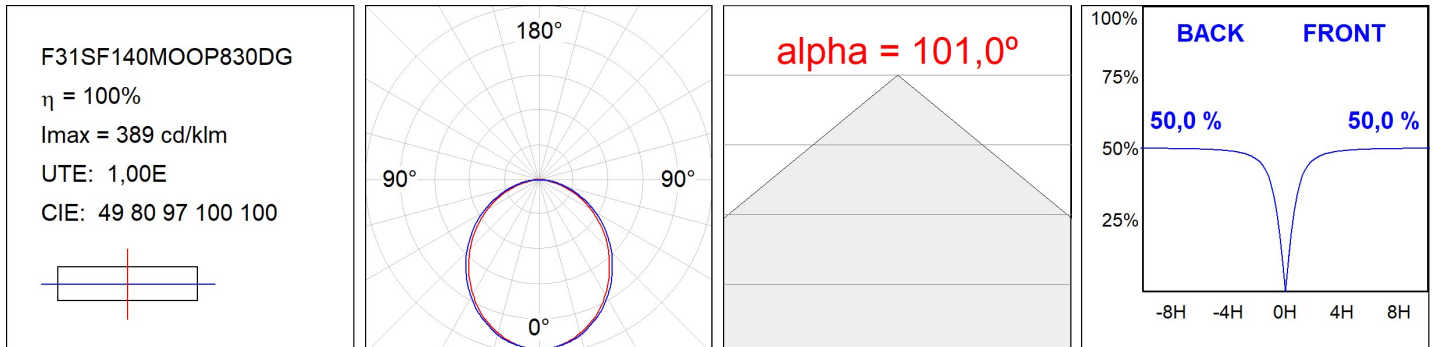

DONNÉES PHOTOMÉTRIQUES :