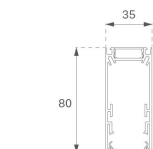

F31SF140MOOC840NG

- FIL35 SUR 1400 3700 NW OP COMF GR.

Description:**Finition:** Gris satiné**Installation:** Surface**SPÉCIFICATIONS TECHNIQUES:**

Flux lumineux:	2.038 lm	°K :	4000
Plum:	21,2W	IRC :	80
Efficacité:	96,1 lm/w	MacAdam:	3
UGR:	<19	Alimentation:	220-240V 50/60Hz
Type:	MID POWER LED	Équipement:	Électronique
Durée de vie LED:	70.000 L80 B10 (Ta=25°C)		
Puissance:	19W		

Tolérance de flux lumineux +/- 10%

DONNÉES PHOTOMÉTRIQUES :

ACCESSOIRES :

Montage

Code produit:
F3COX/MMB

Description:
FIL 35 ACC. COVER X/MM BK.

Code produit:
F3COX/MMG

Description:
FIL 35 ACC. COVER X/MM GR.