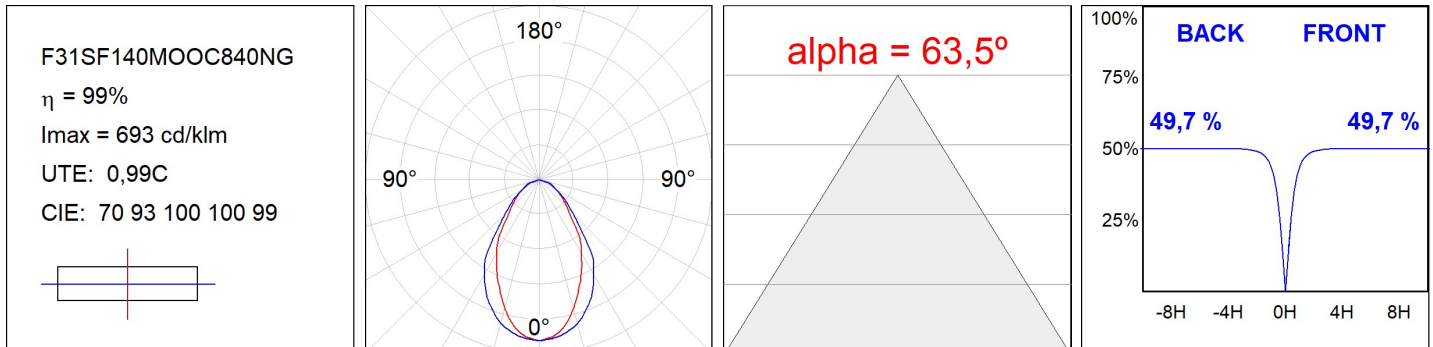

DONNÉES PHOTOMÉTRIQUES :