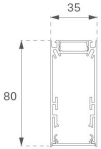

F31SF140MOOC840DG

- FIL35 SUR 1400 3700 NW OP COMF DALI GR.

**Description:**

**Finish:** Gloss grey

**Installation:** Surface

**TECHNICAL SPECIFICATIONS:**

<b>Light output:</b>	2.038 lm	<b>°K :</b>	4000
<b>Plum:</b>	21,2W	<b>CRI :</b>	80
<b>Efficacy:</b>	96,1 lm/w	<b>MacAdam:</b>	3
<b>UGR:</b>	<19	<b>Power Supply:</b>	220-240V 50/60Hz
<b>Type:</b>	MID POWER LED	<b>Gear:</b>	Adjustable DALI
<b>LED Lifetime:</b>	70.000 L80 B10 (Ta=25°C)		
<b>Power:</b>	19W		

*Light output tolerance +/- 10%*

PHOTOMETRIC DATA :

---

**ACCESORIES :**

**Assembly**

**Product code:**  
F3COX/MMB

**Description:**  
FIL 35 ACC. COVER X/MM BK.

**Product code:**  
F3COX/MMG