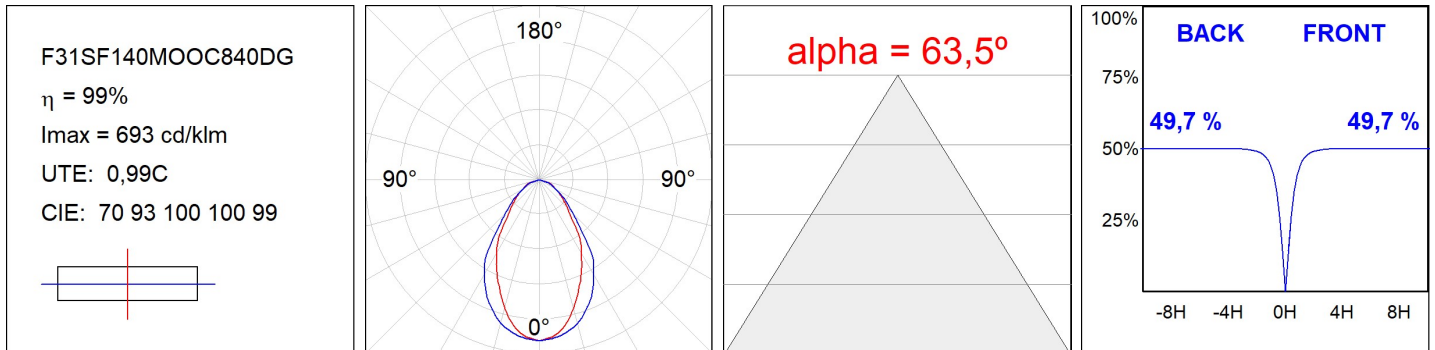

PHOTOMETRIC DATA :