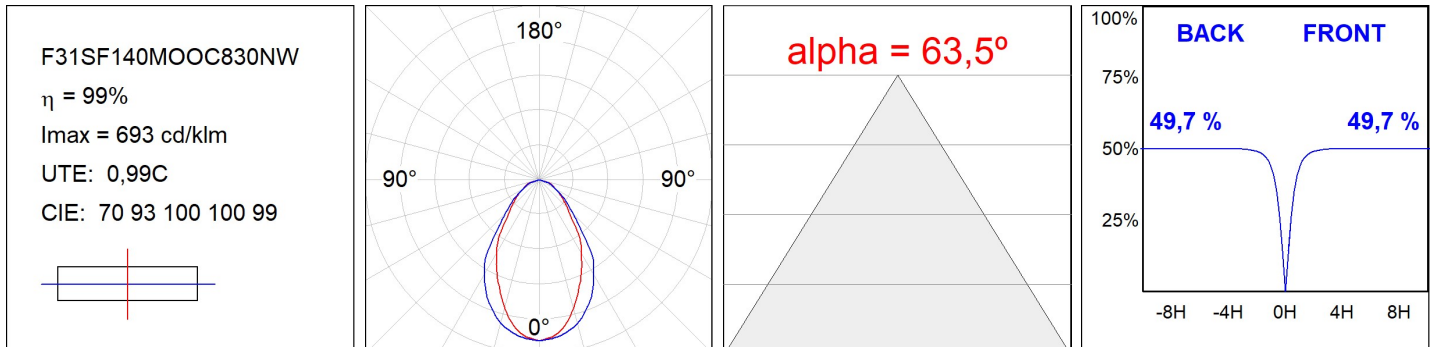

PHOTOMETRIC DATA :