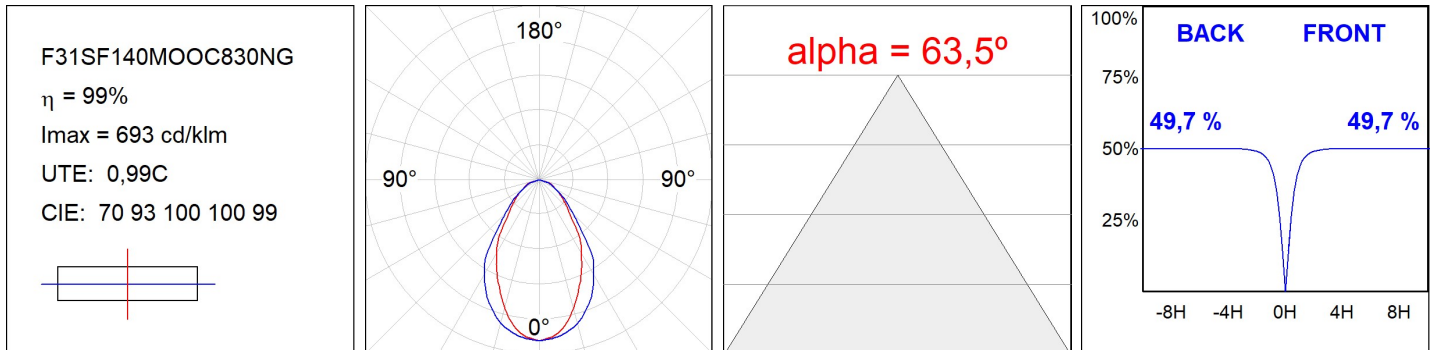

DONNÉES PHOTOMÉTRIQUES :