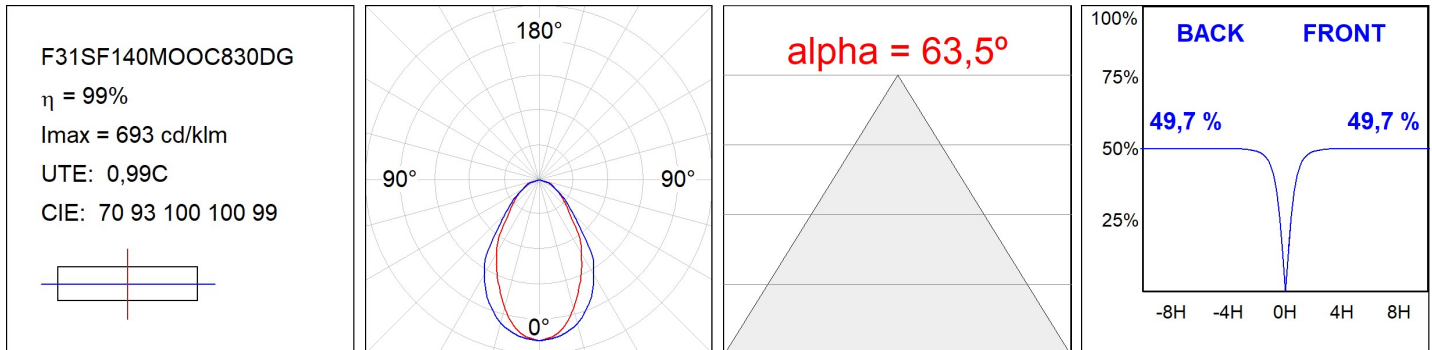

DONNÉES PHOTOMÉTRIQUES :