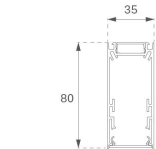

F31SF140MOOC830DG

- FIL35 SUR 1400 3700 WW OP COMF DALI GR.

Description:**Finition:** Gris satiné**Installation:** Surface**SPÉCIFICATIONS TECHNIQUES:**

Flux lumineux:	1.964 lm	°K :	3000
Plum:	21,2W	IRC :	80
Efficacité:	92,7 lm/w	MacAdam:	3
UGR:	<19	Alimentation:	220-240V 50/60Hz
Type:	MID POWER LED	Équipement:	Réglable DALI
Durée de vie LED:	70.000 L80 B10 (Ta=25°C)		
Puissance:	19W		

Tolérance de flux lumineux +/- 10%

DONNÉES PHOTOMÉTRIQUES :

ACCESSOIRES :

Montage

Code produit:
F3COX/MMB

Description:
FIL 35 ACC. COVER X/MM BK.

Code produit:
F3COX/MMG

Description:
FIL 35 ACC. COVER X/MM GR.