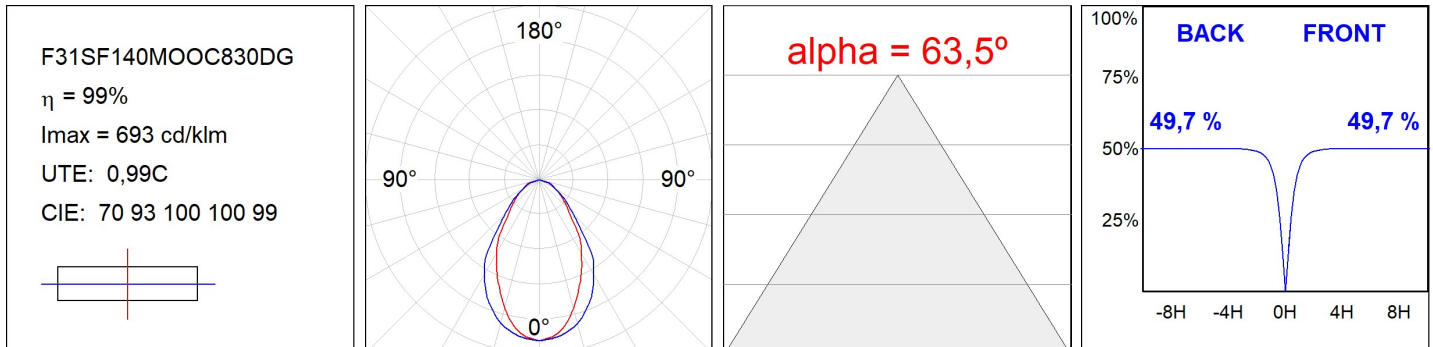

DATOS FOTOMÉTRICOS :