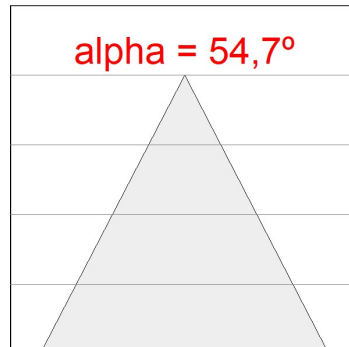

DONNÉES PHOTOMÉTRIQUES :