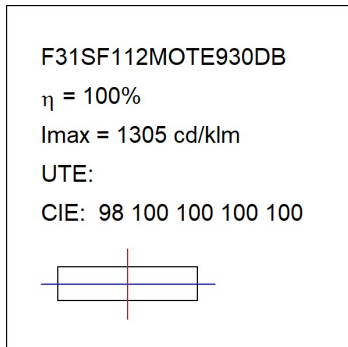

DONNÉES PHOTOMÉTRIQUES :