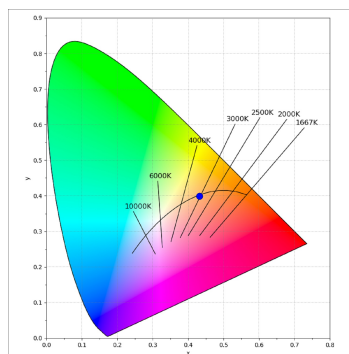

DONNÉES PHOTOMÉTRIQUES :