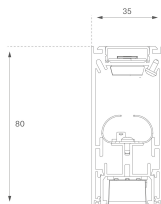

F31SF112MOTE930DB