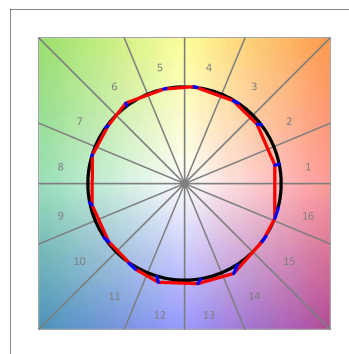

DONNÉES PHOTOMÉTRIQUES :