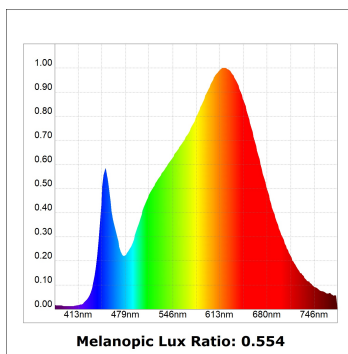

DONNÉES PHOTOMÉTRIQUES :