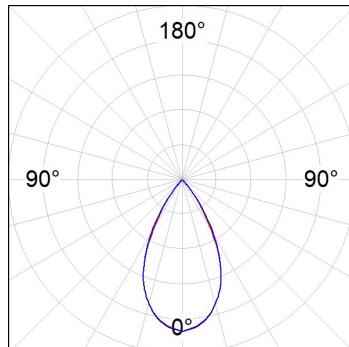

DONNÉES PHOTOMÉTRIQUES :