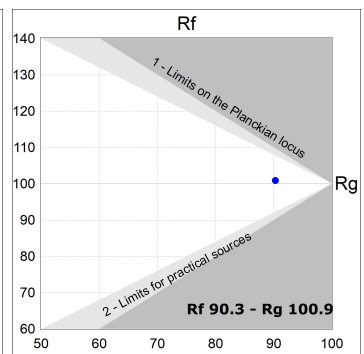

DONNÉES PHOTOMÉTRIQUES :