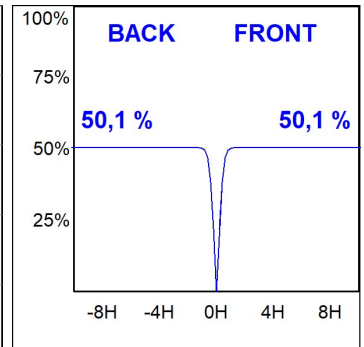

DONNÉES PHOTOMÉTRIQUES :