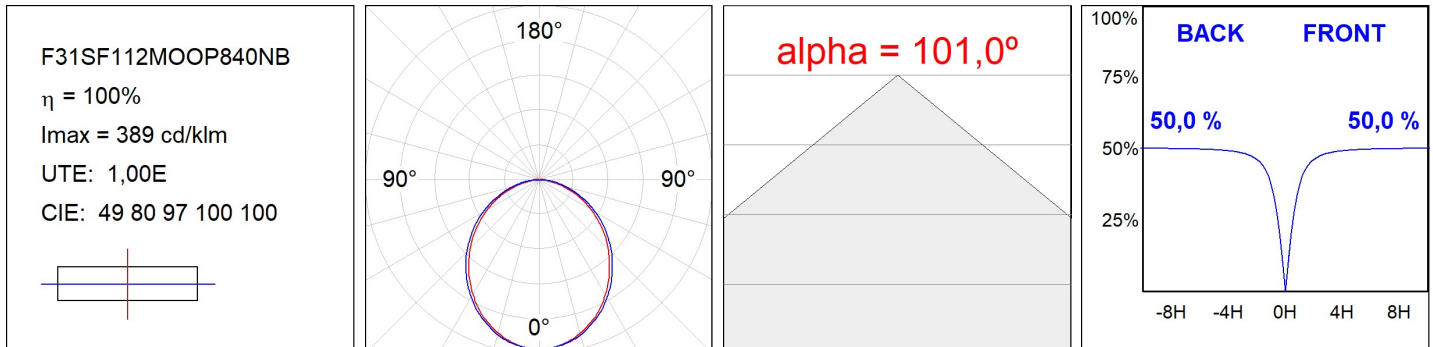

DONNÉES PHOTOMÉTRIQUES :