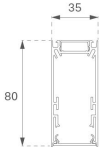

F31SF112MOOP840NB

- FIL35 SUR 1120 2960 NW OPAL BK.

Description:**Finition:** Noir mat RAL 9011**Installation:** Surface**SPÉCIFICATIONS TECHNIQUES:**

Flux lumineux:	1.772 lm	°K :	4000
Plum:	18W	IRC :	80
Efficacité:	98,4 lm/w	MacAdam:	3
Type:	MID POWER LED	Alimentation:	220-240V 50/60Hz
Durée de vie LED:	70.000 L80 B10 (Ta=25°C)	Équipement:	Électronique
Puissance:	16W		

Tolérance de flux lumineux +/- 10%

DONNÉES PHOTOMÉTRIQUES :

ACCESSOIRES :

Montage

Code produit:

F3COX/MMB

Description:

FIL 35 ACC. COVER X/MM BK.