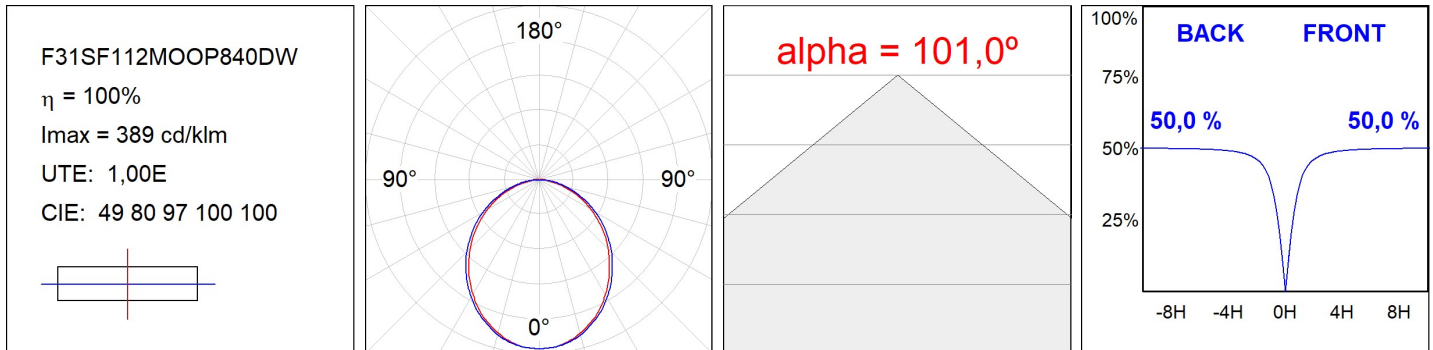

DONNÉES PHOTOMÉTRIQUES :