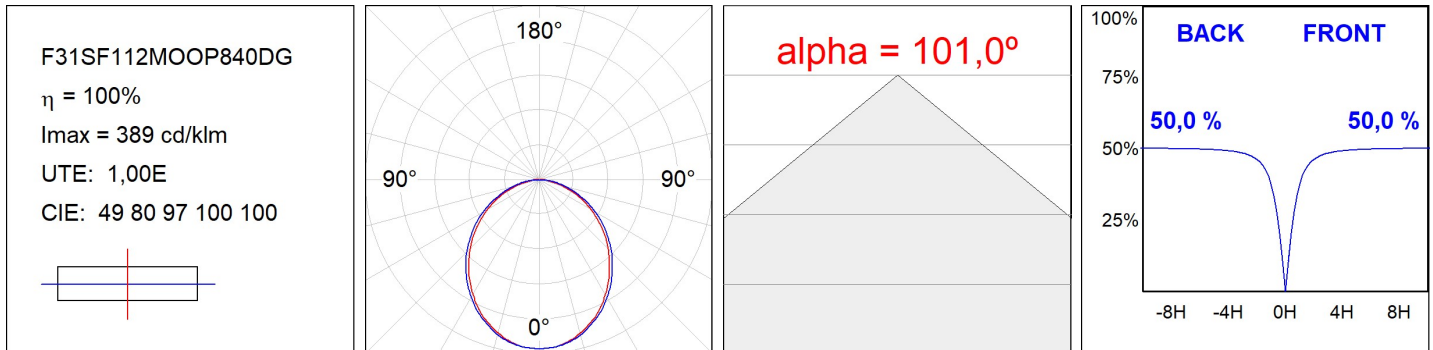

DONNÉES PHOTOMÉTRIQUES :