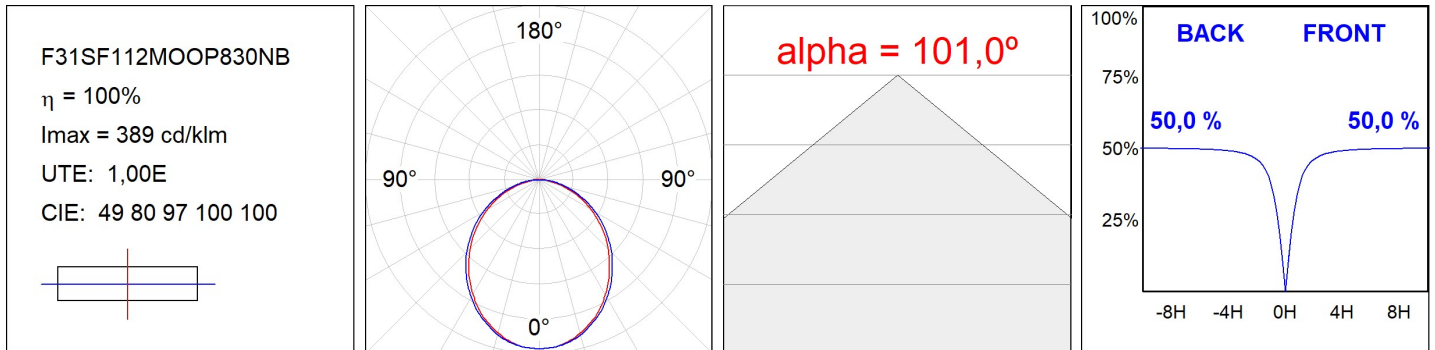

PHOTOMETRIC DATA :