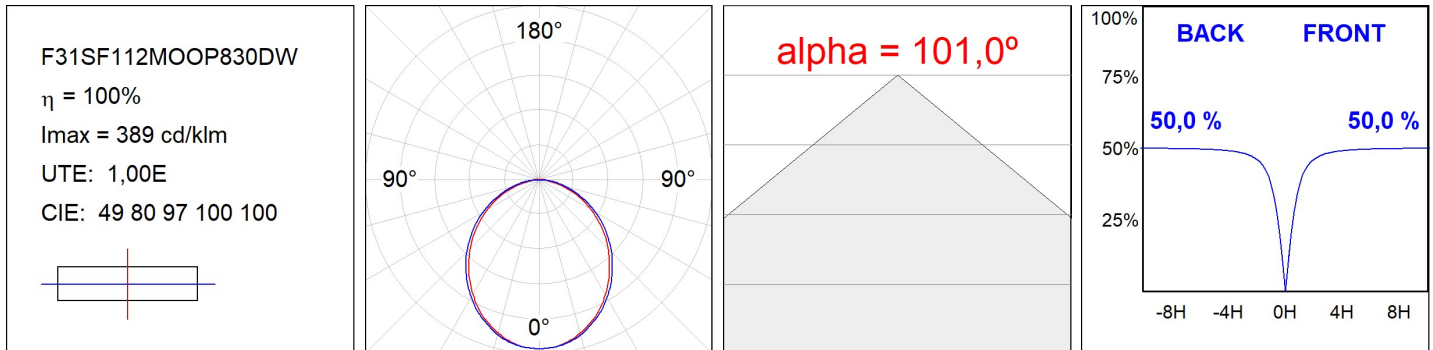

DONNÉES PHOTOMÉTRIQUES :