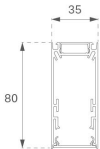

F31SF112MOOC830NG

- FIL35 SUR 1120 2960 WW OP COMF GR.

**Description:**

**Finition:** Gris satiné

**Installation:** Surface

**SPÉCIFICATIONS TECHNIQUES:**

<b>Flux lumineux:</b>	1.571 lm	<b>°K :</b>	3000
<b>Plum:</b>	18W	<b>IRC :</b>	80
<b>Efficacité:</b>	87,3 lm/w	<b>MacAdam:</b>	3
<b>UGR:</b>	<19	<b>Alimentation:</b>	220-240V 50/60Hz
<b>Type:</b>	MID POWER LED	<b>Équipement:</b>	Électronique
<b>Durée de vie LED:</b>	70.000 L80 B10 (Ta=25°C)		
<b>Puissance:</b>	16W		