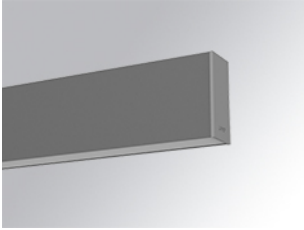

F31SF112MOOC830NG

- FIL35 SUR 1120 2960 WW OP COMF GR.

**Description:**

**Finition:** Gris satiné

**Installation:** Surface

**SPÉCIFICATIONS TECHNIQUES:**

<b>Flux lumineux:</b>	1.571 lm	<b>°K :</b>	3000
<b>Plum:</b>	18W	<b>IRC :</b>	80
<b>Efficacité:</b>	87,3 lm/w	<b>MacAdam:</b>	3
<b>UGR:</b>	<19	<b>Alimentation:</b>	220-240V 50/60Hz
<b>Type:</b>	MID POWER LED	<b>Équipement:</b>	Électronique
<b>Durée de vie LED:</b>	70.000 L80 B10 (Ta=25°C)		
<b>Puissance:</b>	16W		