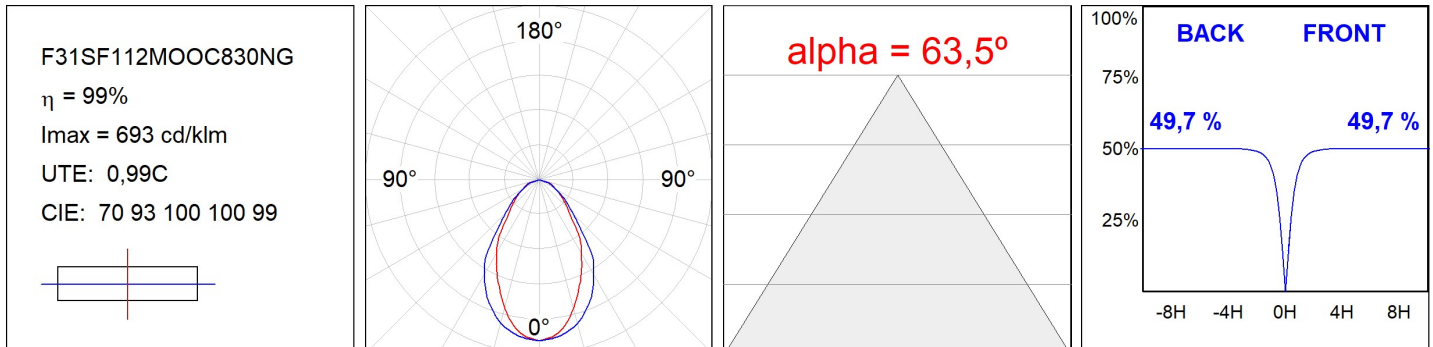

DONNÉES PHOTOMÉTRIQUES :