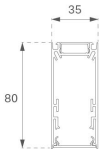

F31SF112MOOC830NB

- FIL35 SUR 1120 2960 WW OP COMF BK.

**Description:**

**Finition:** Noir mat RAL 9011

**Installation:** Surface

**SPÉCIFICATIONS TECHNIQUES:**

|                          |                          |                      |                  |
|--------------------------|--------------------------|----------------------|------------------|
| <b>Flux lumineux:</b>    | 1.571 lm                 | <b>°K :</b>          | 3000             |
| <b>Plum:</b>             | 18W                      | <b>IRC :</b>         | 80               |
| <b>Efficacité:</b>       | 87,3 lm/w                | <b>MacAdam:</b>      | 3                |
| <b>UGR:</b>              | <19                      | <b>Alimentation:</b> | 220-240V 50/60Hz |
| <b>Type:</b>             | MID POWER LED            | <b>Équipement:</b>   | Électronique     |
| <b>Durée de vie LED:</b> | 70.000 L80 B10 (Ta=25°C) |                      |                  |
| <b>Puissance:</b>        | 16W                      |                      |                  |

*Tolérance de flux lumineux +/- 10%*

**DONNÉES PHOTOMÉTRIQUES :**

---

**ACCESSOIRES :**

**Montage**

**Code produit:**  
F3COX/MMB

**Description:**  
FIL 35 ACC. COVER X/MM BK.

**Code produit:**  
F3COX/MMG

**Description:**  
FIL 35 ACC. COVER X/MM GR.

**Code produit:**  
F3COX/MMW

**Description:**  
FIL 35 ACC. COVER X/MM WH.

**Code produit:**  
F3FX50B

**Description:**  
ACC. WALL BRACKET FIL45 50MM BK.

**Code produit:**  
F3FX50G