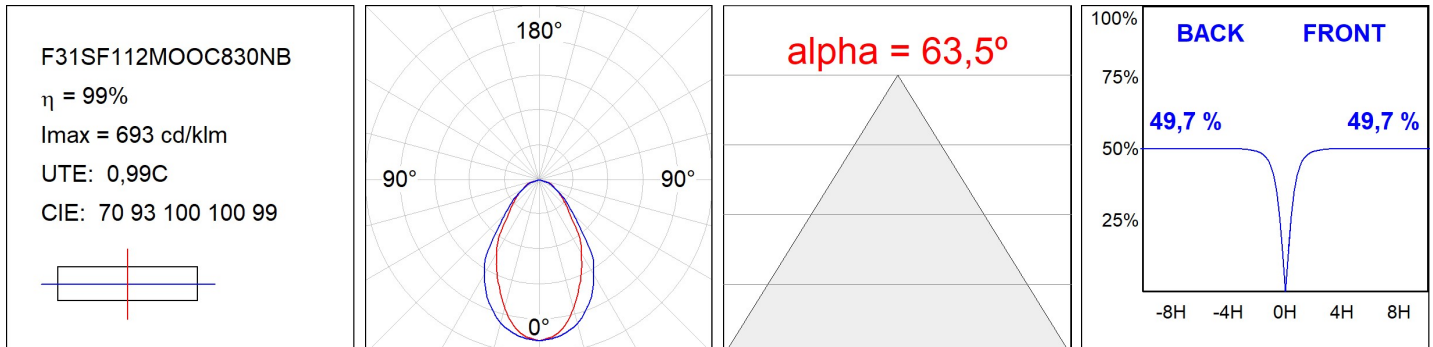

DONNÉES PHOTOMÉTRIQUES :