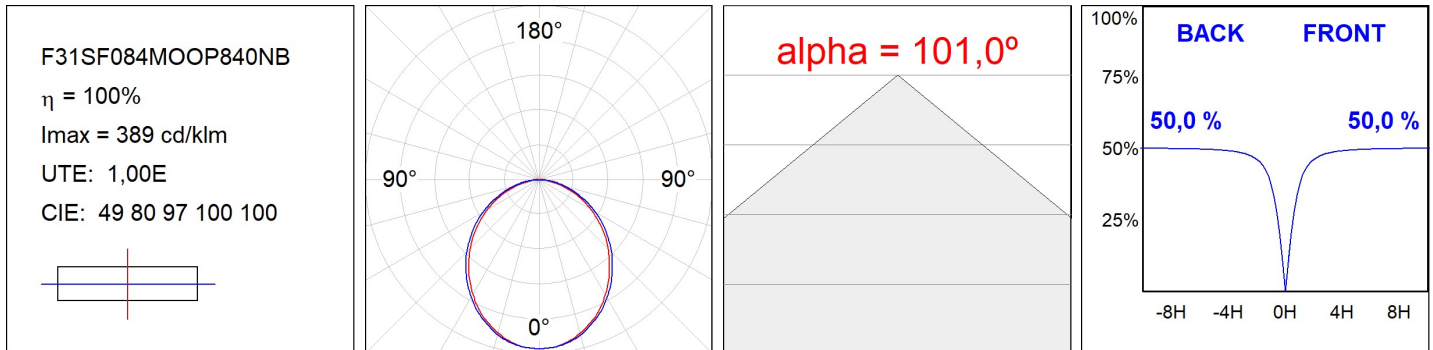

PHOTOMETRIC DATA :