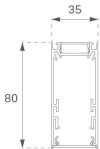

*Light output tolerance +/- 10%*

PHOTOMETRIC DATA :

---

**ACCESORIES :**

**Assembly**

**Product code:**

F3COX/MMB

**Description:**