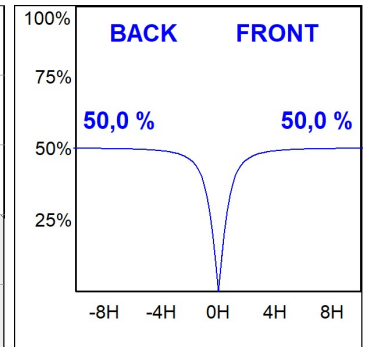

F31SF084MOOP840DW

- FIL35 SUR 840 2220 NW OPAL DALI WH.

**Description:**

**Finition:** Blanc mat RAL 9010

**Installation:** Surface

**SPÉCIFICATIONS TECHNIQUES:**

<b>Flux lumineux:</b>	1.329 lm	<b>°K :</b>	4000
<b>Plum:</b>	13,5W	<b>IRC :</b>	80
<b>Efficacité:</b>	98,4 lm/w	<b>MacAdam:</b>	3
<b>Type:</b>	MID POWER LED	<b>Alimentation:</b>	220-240V 50/60Hz
<b>Durée de vie LED:</b>	70.000 L80 B10 (Ta=25°C)	<b>Équipement:</b>	Réglable DALI
<b>Puissance:</b>	12W		

*Tolérance de flux lumineux +/- 10%*

**DONNÉES PHOTOMÉTRIQUES :**

F31SF084MOOP840DW  
 $\eta = 100\%$   
 $I_{max} = 389 \text{ cd/klm}$   
UTE: 1,00E  
CIE: 49 80 97 100 100

---

**ACCESSOIRES :**

**Montage**