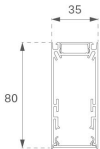

F31SF084MOOP840DW

- FIL35 SUR 840 2220 NW OPAL DALI WH.

Description:

Finition: Blanc mat RAL 9010

Installation: Surface

SPÉCIFICATIONS TECHNIQUES:

Flux lumineux:	1.329 lm	°K :	4000
Plum:	13,5W	IRC :	80
Efficacité:	98,4 lm/w	MacAdam:	3
Type:	MID POWER LED	Alimentation:	220-240V 50/60Hz
Durée de vie LED:	70.000 L80 B10 (Ta=25°C)	Équipement:	Réglable DALI
Puissance:	12W		

Tolérance de flux lumineux +/- 10%