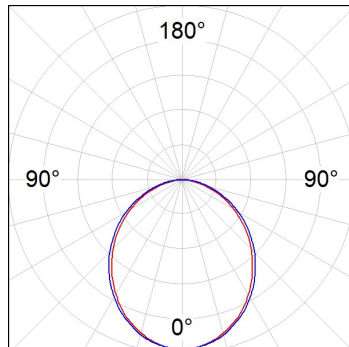

F31SF084MOOP840DW

- FIL35 SUR 840 2220 NW OPAL DALI WH.

**Description:**

**Finition:** Blanc mat RAL 9010

**Installation:** Surface

**SPÉCIFICATIONS TECHNIQUES:**

<b>Flux lumineux:</b>	1.329 lm	<b>°K :</b>	4000
<b>Plum:</b>	13,5W	<b>IRC :</b>	80
<b>Efficacité:</b>	98,4 lm/w	<b>MacAdam:</b>	3
<b>Type:</b>	MID POWER LED	<b>Alimentation:</b>	220-240V 50/60Hz
<b>Durée de vie LED:</b>	70.000 L80 B10 (Ta=25°C)	<b>Équipement:</b>	Réglable DALI
<b>Puissance:</b>	12W		

*Tolérance de flux lumineux +/- 10%*

**DONNÉES PHOTOMÉTRIQUES :**

F31SF084MOOP840DW  
 $\eta = 100\%$   
 $I_{max} = 389 \text{ cd/klm}$   
UTE: 1,00E  
CIE: 49 80 97 100 100

---

**ACCESSOIRES :**

**Montage**