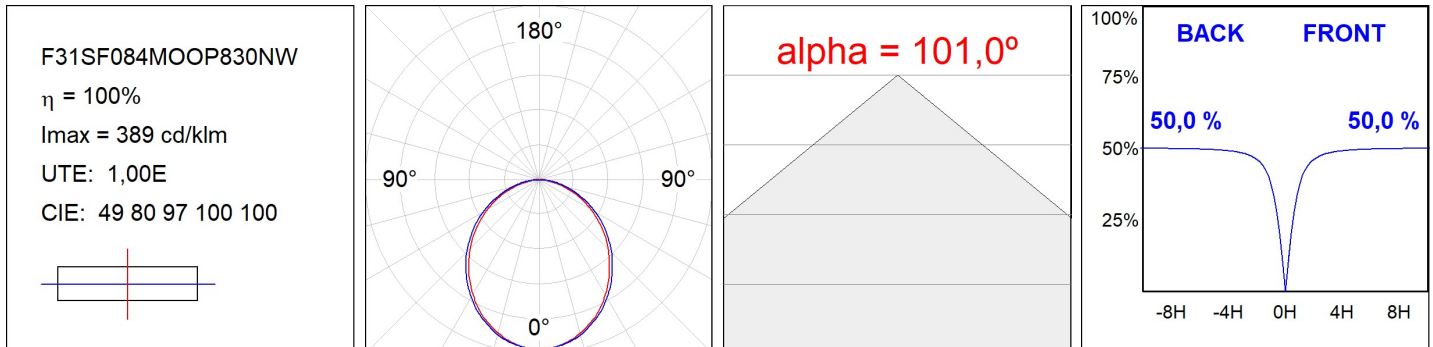

DONNÉES PHOTOMÉTRIQUES :