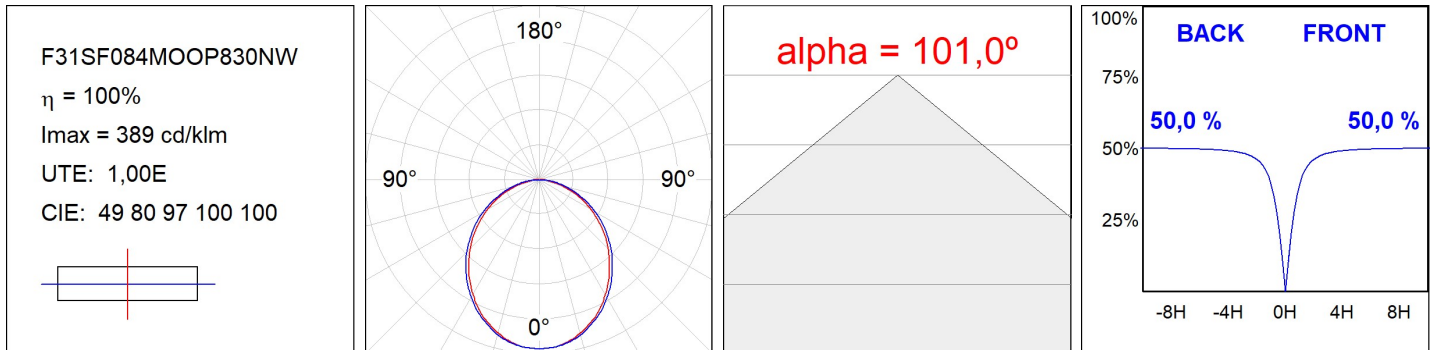

DATOS FOTOMÉTRICOS :