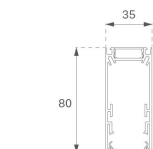

F31SF084MOOP830NG

- FIL35 SUR 840 2220 WW OPAL GR.

Description:

Finition: Gris satiné

Installation: Surface

SPÉCIFICATIONS TECHNIQUES:

Flux lumineux:	1.281 lm	°K :	3000
Plum:	13,5W	IRC :	80
Efficacité:	94,9 lm/w	MacAdam:	3
Type:	MID POWER LED	Alimentation:	220-240V 50/60Hz
Durée de vie LED:	70.000 L80 B10 (Ta=25°C)	Équipement:	Électronique
Puissance:	12W		

Tolérance de flux lumineux +/- 10%