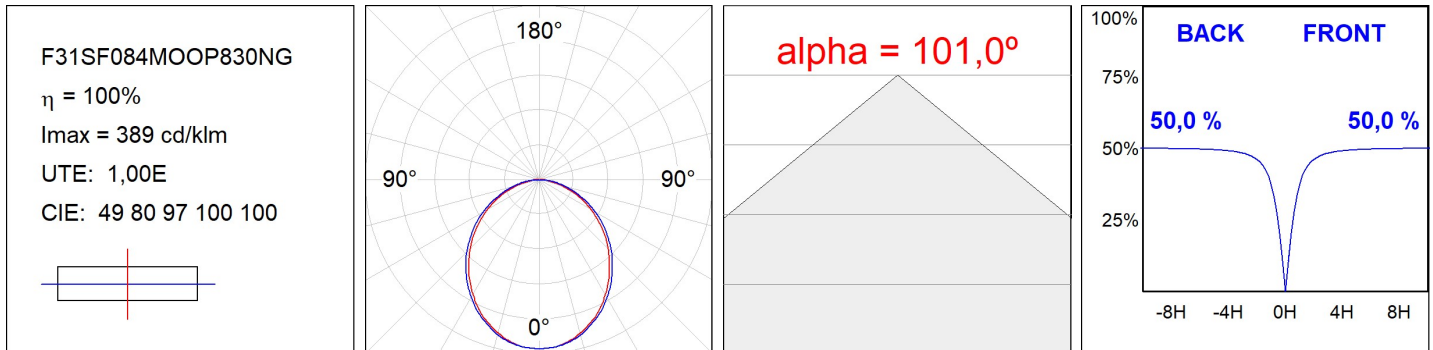

DONNÉES PHOTOMÉTRIQUES :