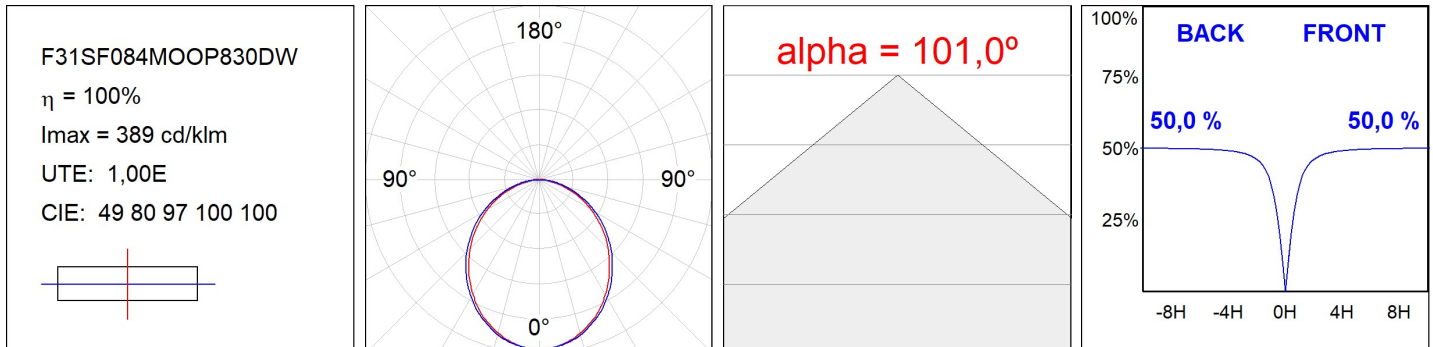

DONNÉES PHOTOMÉTRIQUES :