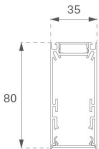

F31SF084MOOP830DG

- FIL35 SUR 840 2220 WW OPAL DALI GR.

**Description:**

**Finish:** Gloss grey

**Installation:** Surface

**TECHNICAL SPECIFICATIONS:**

<b>Light output:</b>	1.281 lm	<b>°K :</b>	3000
<b>Plum:</b>	13,5W	<b>CRI :</b>	80
<b>Efficacy:</b>	94,9 lm/w	<b>MacAdam:</b>	3
<b>Type:</b>	MID POWER LED	<b>Power Supply:</b>	220-240V 50/60Hz
<b>LED Lifetime:</b>	70.000 L80 B10 (Ta=25°C)	<b>Gear:</b>	Adjustable DALI
<b>Power:</b>	12W		

*Light output tolerance +/- 10%*

PHOTOMETRIC DATA :

---

**ACCESORIES :**

**Assembly**

**Product code:**  
F3COX/MMB

**Description:**  
FIL 35 ACC. COVER X/MM BK.

**Product code:**  
F3COX/MMG

**Description:**  
FIL 35 ACC. COVER X/MM GR.

**Product code:**  
F3COX/MMW

**Description:**  
FIL 35 ACC. COVER X/MM WH.

**Product code:**  
F3FX50B

**Description:**  
ACC. WALL BRACKET FIL45 50MM BK.

**Product code:**  
F3FX50G