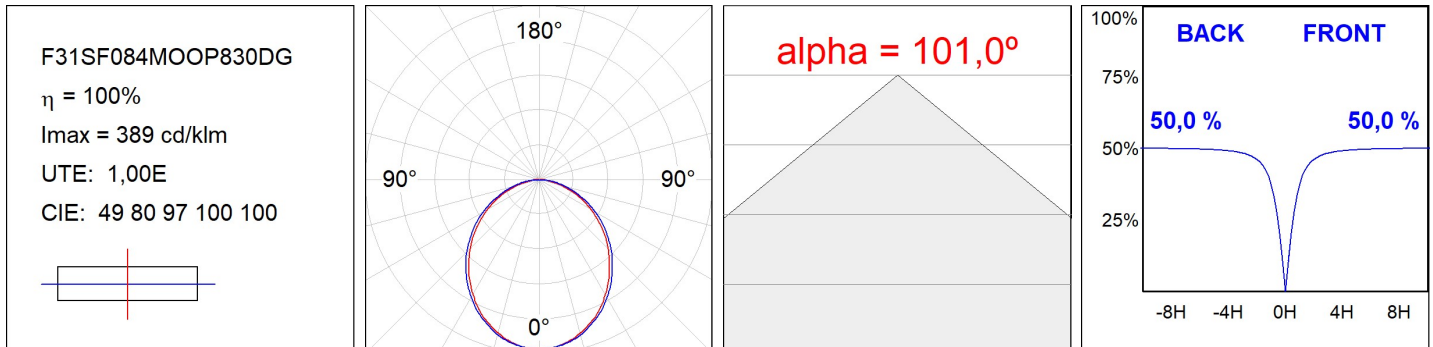

PHOTOMETRIC DATA :