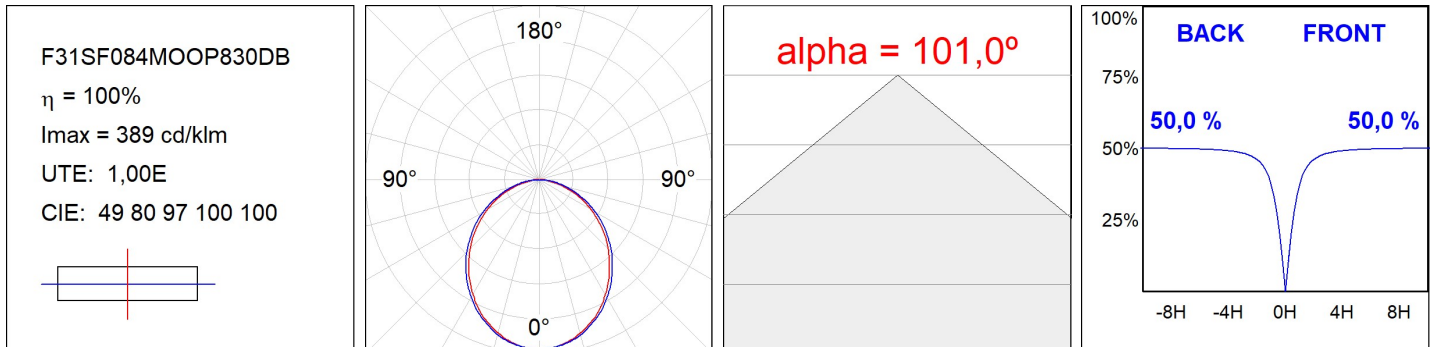

DONNÉES PHOTOMÉTRIQUES :