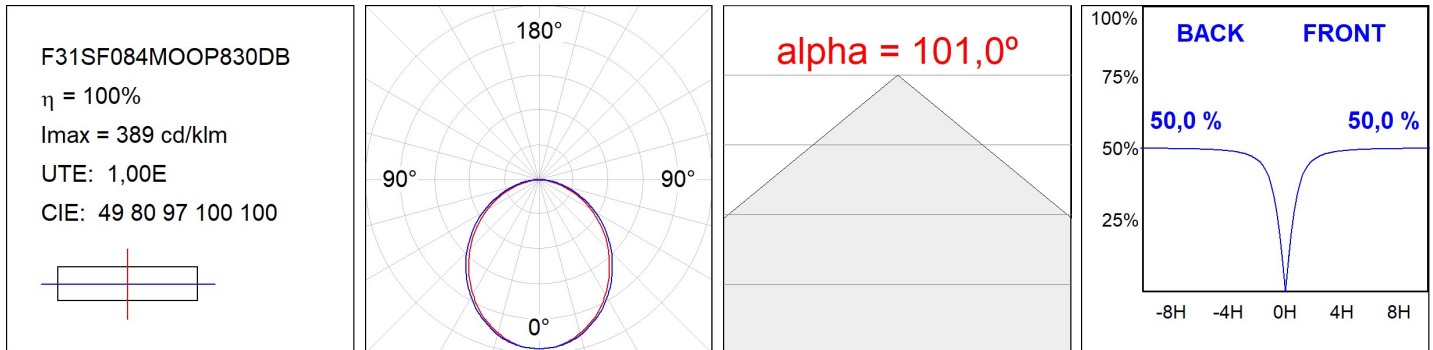

PHOTOMETRIC DATA :