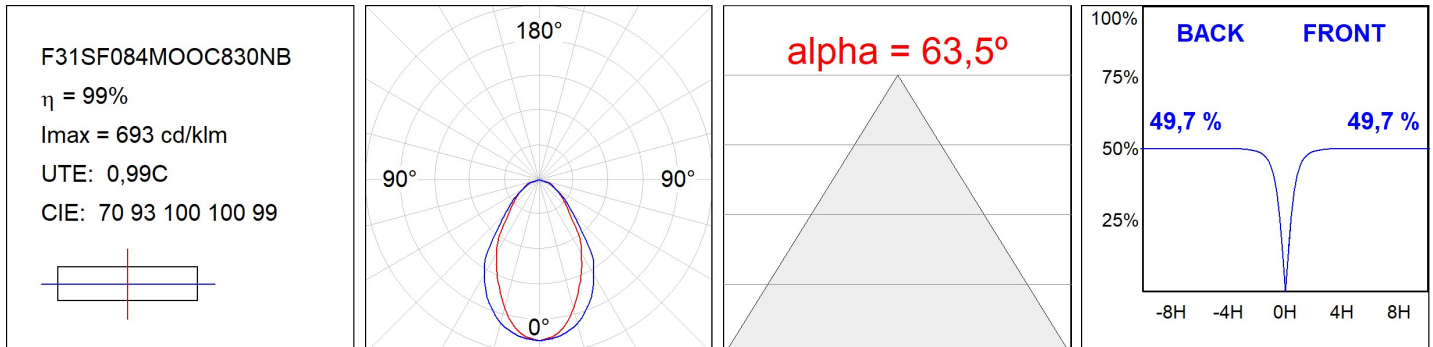

DATOS FOTOMÉTRICOS :