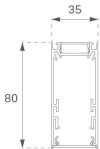

F31SF084MOOC830NB

- FIL35 SUR 840 2220 WW OP COMF BK.

**Descripción:**

**Acabado:** Negro mate RAL 9011

**Instalación:** Superficie

**CARACTERÍSTICAS TÉCNICAS:**

<b>Flujo de salida:</b>	1.179 lm	<b>K:</b>	3000
<b>Plum:</b>	13,5W	<b>IRC:</b>	80
<b>Eficacia:</b>	87,3 lm/w	<b>MacAdam:</b>	3
<b>UGR:</b>	<19	<b>Alimentación:</b>	220-240V 50/60Hz
<b>Fuente de Luz:</b>	MID POWER LED	<b>Equipo:</b>	Electrónico
<b>Horas de vida led:</b>	70.000 L80 B10 (Ta=25°C)		
<b>Pled:</b>	12W		

*Tolerancia del flujo de salida +/- 10%*

DATOS FOTOMÉTRICOS :

---

**ACCESORIOS :**

**Montaje**

**Cód. producto:**  
F3COX/MMB

**Descripción:**  
FIL 35 ACC. COVER X/MM BK.

**Cód. producto:**  
F3COX/MMG

**Descripción:**  
FIL 35 ACC. COVER X/MM GR.

**Cód. producto:**  
F3COX/MMW

**Descripción:**  
FIL 35 ACC. COVER X/MM WH.

**Cód. producto:**  
F3FX50B

**Descripción:**  
ACC. WALL BRACKET FIL35 50MM BK.

**Cód. producto:**  
F3FX50G