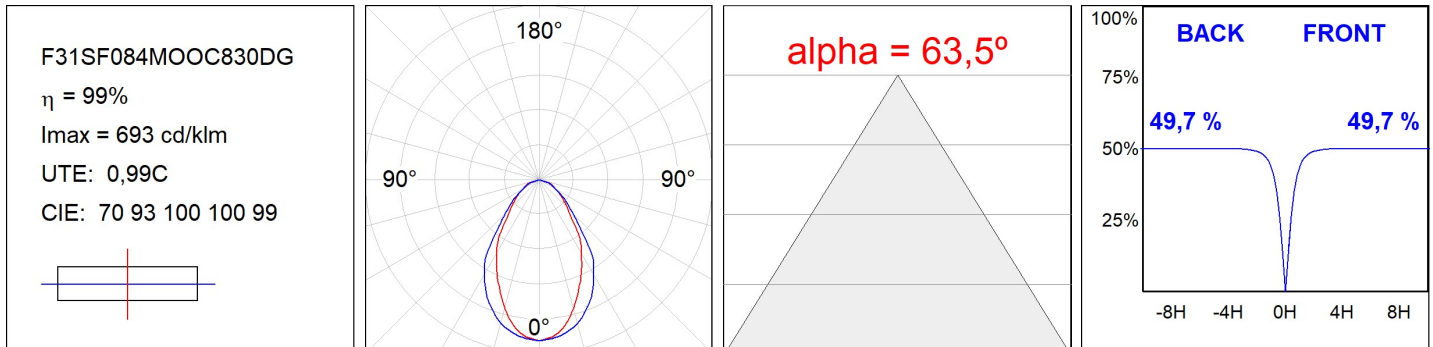

DONNÉES PHOTOMÉTRIQUES :