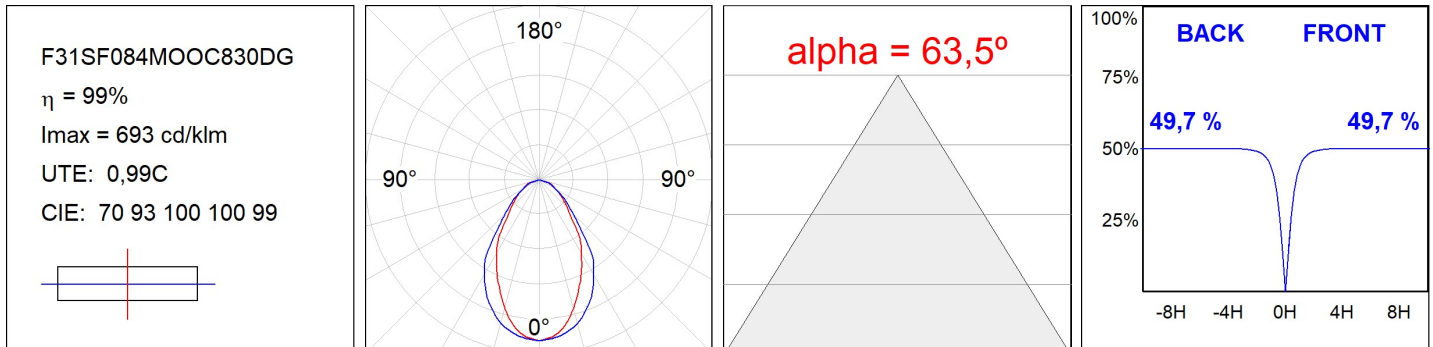

DATOS FOTOMÉTRICOS :