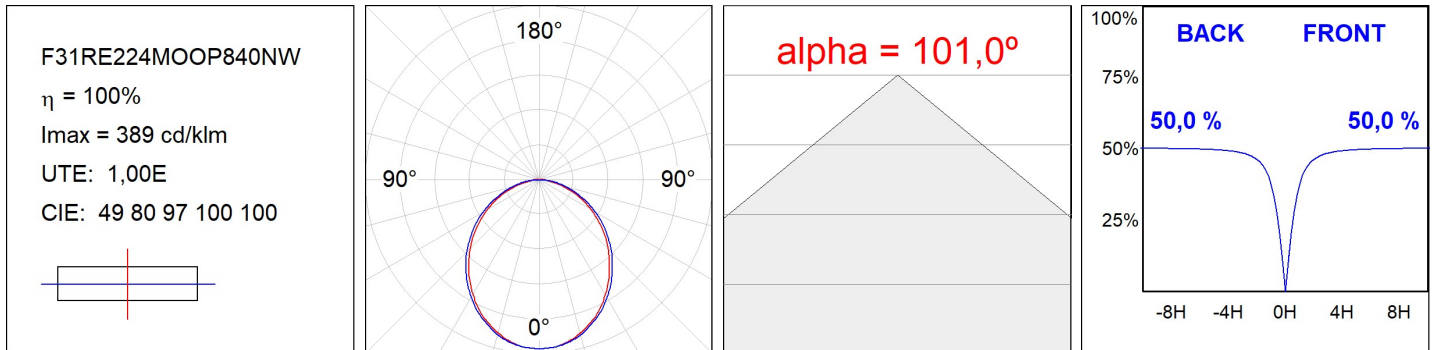

PHOTOMETRIC DATA :