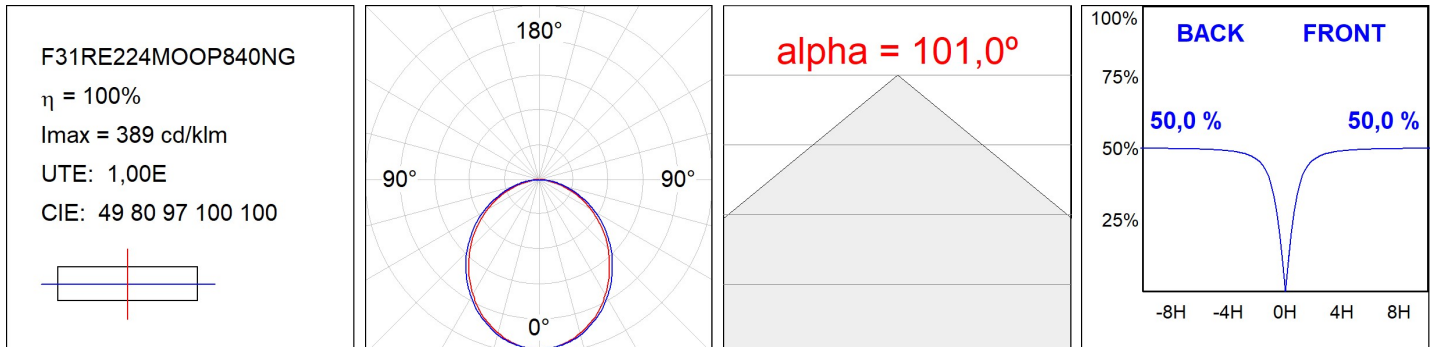

DONNÉES PHOTOMÉTRIQUES :