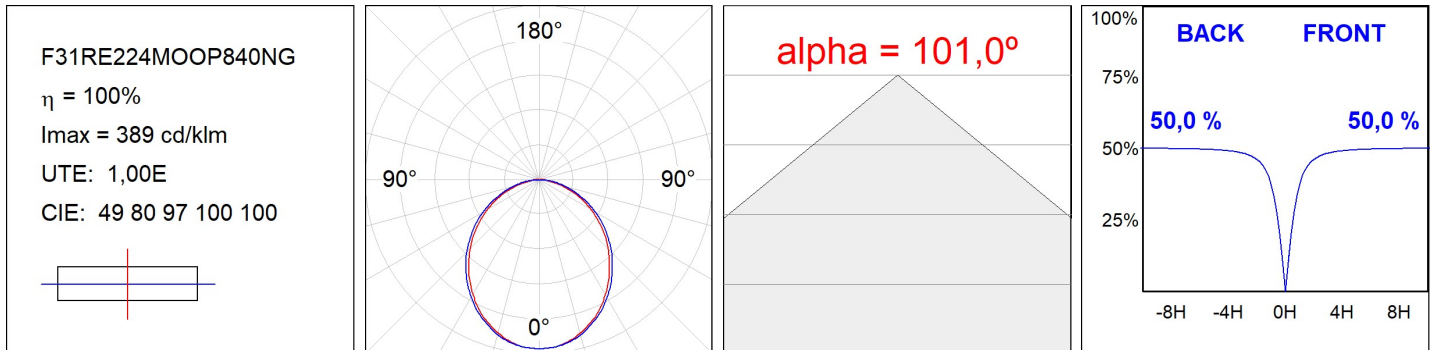

F31RE224MOOP840NG

- FIL35 REC 2240 5920 NW OPAL GR.

Descripción:

Acabado: Gris satinado

Instalación: Empotrado

CARACTERÍSTICAS TÉCNICAS:

Flujo de salida:	3.544 lm	K:	4000
Plum:	36W	IRC:	80
Eficacia:	98,4 lm/w	MacAdam:	3
Fuente de Luz:	MID POWER LED	Alimentación:	220-240V 50/60Hz
Horas de vida led:	70.000 L80 B10 (Ta=25°C)	Equipo:	Electrónico
Pled:	32W		

Tolerancia del flujo de salida +/- 10%

DATOS FOTOMÉTRICOS :

ACCESORIOS :

Montaje

Cód. producto:

F3COX/MMB

Descripción:

FIL 35 ACC. COVER X/MM BK.