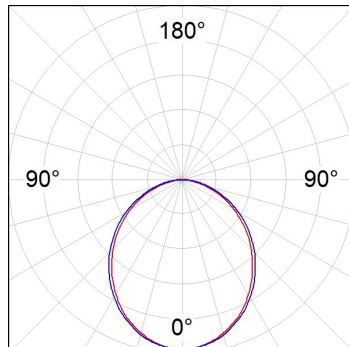

F31RE224MOOP840DW

- FIL35 REC 2240 5920 NW OPAL DALI WH.

Description:

Finition: Blanc mat RAL 9010

Installation: Encastré

SPÉCIFICATIONS TECHNIQUES:

Flux lumineux:	3.544 lm	°K :	4000
Plum:	36W	IRC :	80
Efficacité:	98,4 lm/w	MacAdam:	3
Type:	MID POWER LED	Alimentation:	220-240V 50/60Hz
Durée de vie LED:	70.000 L80 B10 (Ta=25°C)	Équipement:	Réglable DALI
Puissance:	32W		

Tolérance de flux lumineux +/- 10%

DONNÉES PHOTOMÉTRIQUES :

F31RE224MOOP840DW
 $\eta = 100\%$
 $I_{max} = 389 \text{ cd/klm}$
UTE: 1,00E
CIE: 49 80 97 100 100

ACCESSOIRES :

Montage

Code produit:

F3COX/MMB

Description: