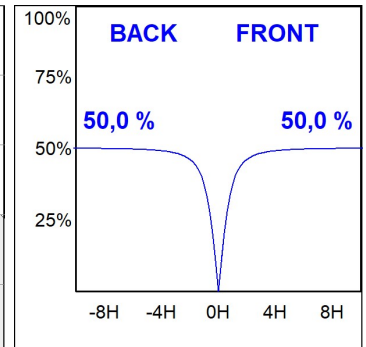

F31RE224MOOP840DW

- FIL35 REC 2240 5920 NW OPAL DALI WH.

Description:

Finition: Blanc mat RAL 9010

Installation: Encastré

SPÉCIFICATIONS TECHNIQUES:

Flux lumineux:	3.544 lm	°K :	4000
Plum:	36W	IRC :	80
Efficacité:	98,4 lm/w	MacAdam:	3
Type:	MID POWER LED	Alimentation:	220-240V 50/60Hz
Durée de vie LED:	70.000 L80 B10 (Ta=25°C)	Équipement:	Réglable DALI
Puissance:	32W		

Tolérance de flux lumineux +/- 10%

DONNÉES PHOTOMÉTRIQUES :

F31RE224MOOP840DW
 $\eta = 100\%$
 $I_{max} = 389 \text{ cd/klm}$
UTE: 1,00E
CIE: 49 80 97 100 100

ACCESSOIRES :

Montage

Code produit:

F3COX/MMB

Description: