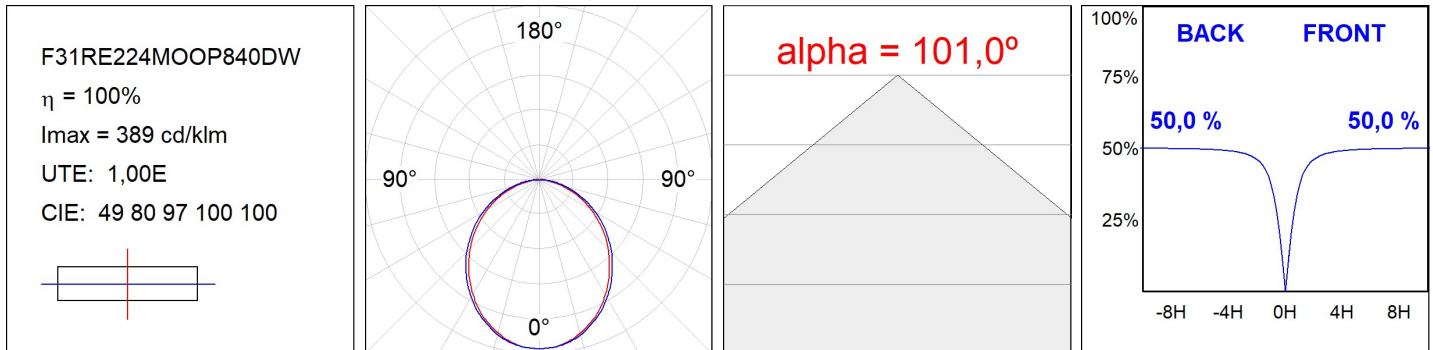

DATOS FOTOMÉTRICOS :