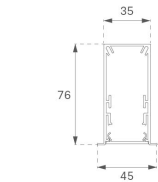

F31RE224MOOP840DG

- FIL35 REC 2240 5920 NW OPAL DALI GR.

**Description:****Finition:** Gris satiné**Installation:** Encastré**SPÉCIFICATIONS TECHNIQUES:**

|                          |                          |                      |                  |
|--------------------------|--------------------------|----------------------|------------------|
| <b>Flux lumineux:</b>    | 3.544 lm                 | <b>°K :</b>          | 4000             |
| <b>Plum:</b>             | 36W                      | <b>IRC :</b>         | 80               |
| <b>Efficacité:</b>       | 98,4 lm/w                | <b>MacAdam:</b>      | 3                |
| <b>Type:</b>             | MID POWER LED            | <b>Alimentation:</b> | 220-240V 50/60Hz |
| <b>Durée de vie LED:</b> | 70.000 L80 B10 (Ta=25°C) | <b>Équipement:</b>   | Réglable DALI    |
| <b>Puissance:</b>        | 32W                      |                      |                  |

*Tolérance de flux lumineux +/- 10%*

**DONNÉES PHOTOMÉTRIQUES :**

ACCESSOIRES :

Montage

**Code produit:**

F3COX/MMB

**Description:**

FIL 35 ACC. COVER X/MM BK.