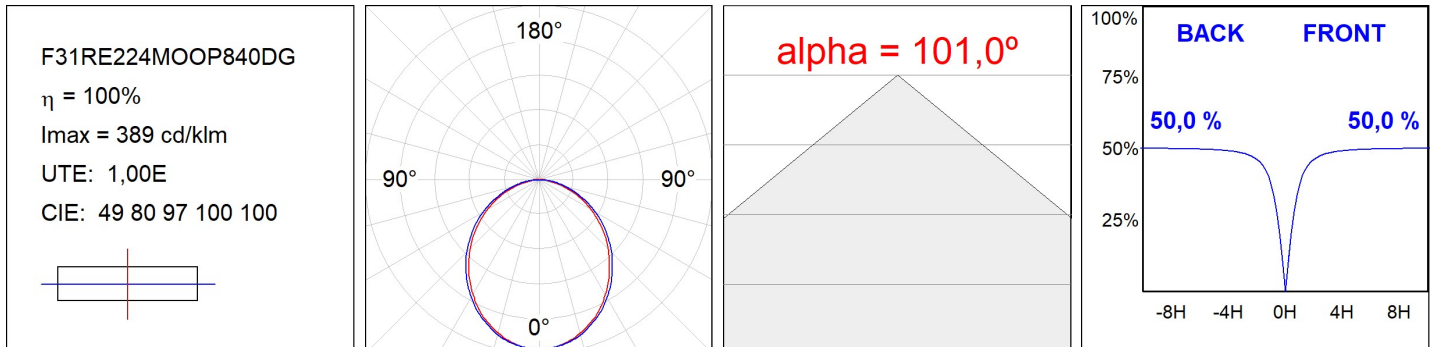

DONNÉES PHOTOMÉTRIQUES :