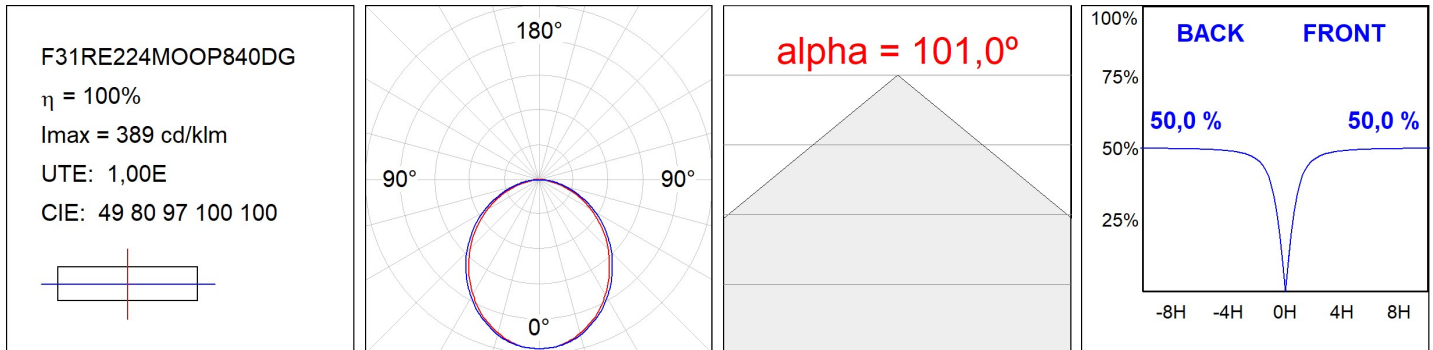

DATOS FOTOMÉTRICOS :