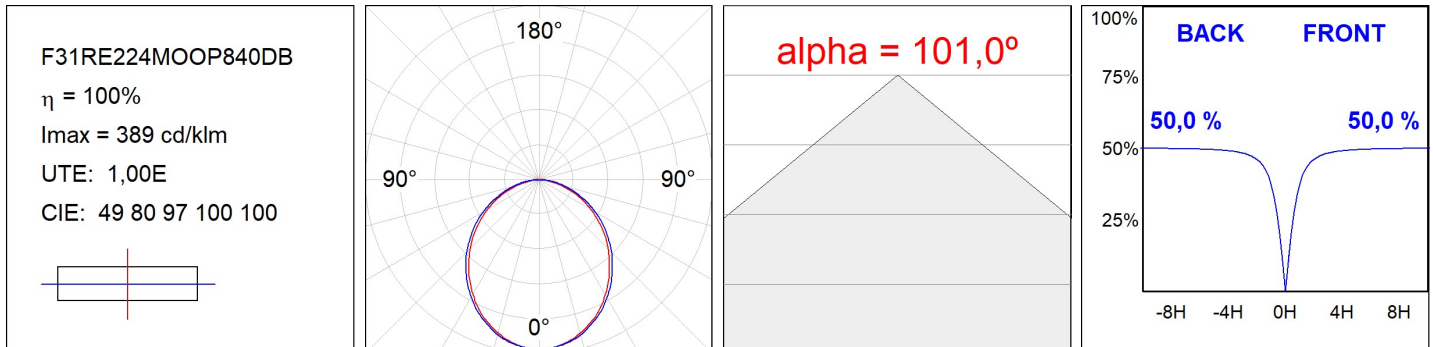

DATOS FOTOMÉTRICOS :