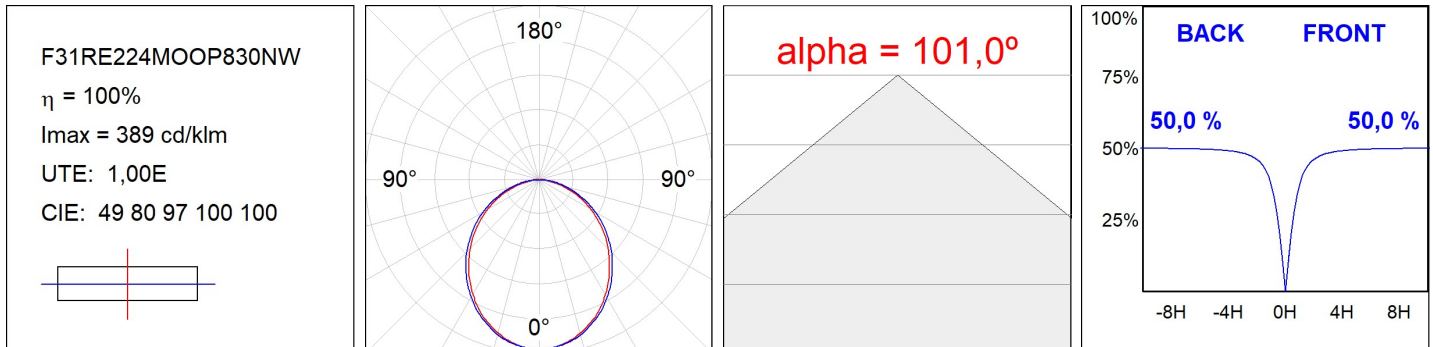

DONNÉES PHOTOMÉTRIQUES :