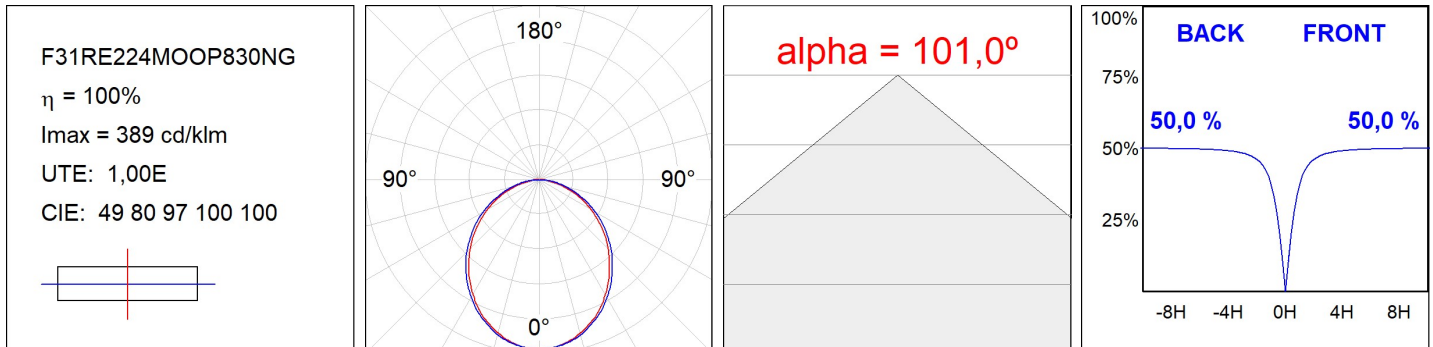

DONNÉES PHOTOMÉTRIQUES :