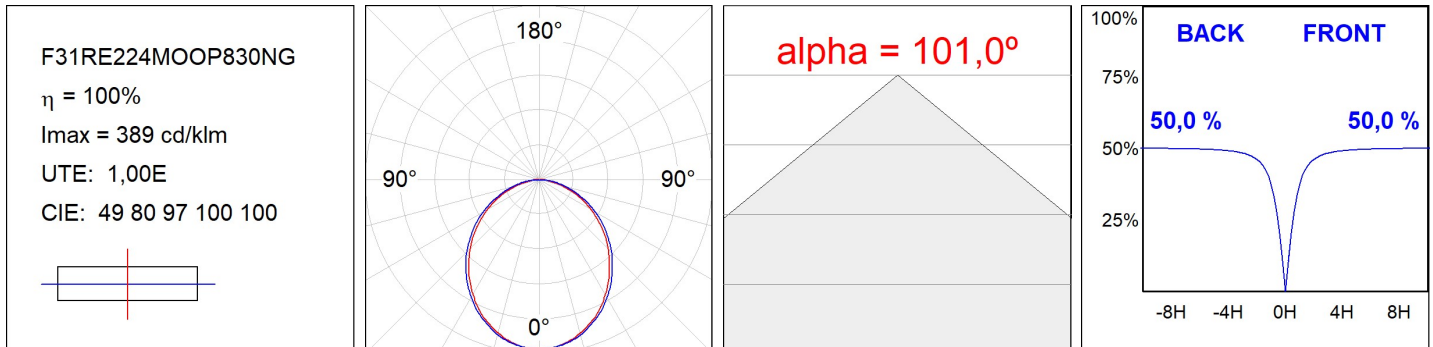

DATOS FOTOMÉTRICOS :