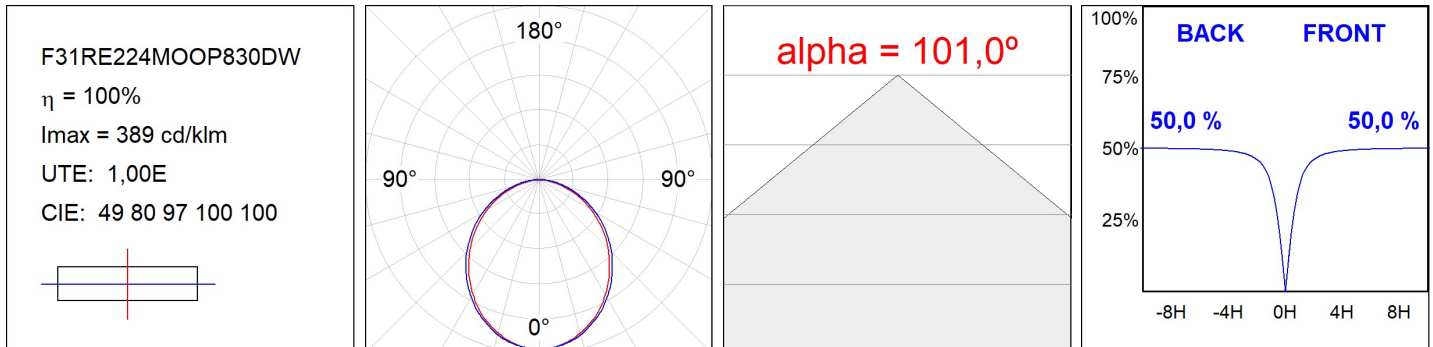

DONNÉES PHOTOMÉTRIQUES :