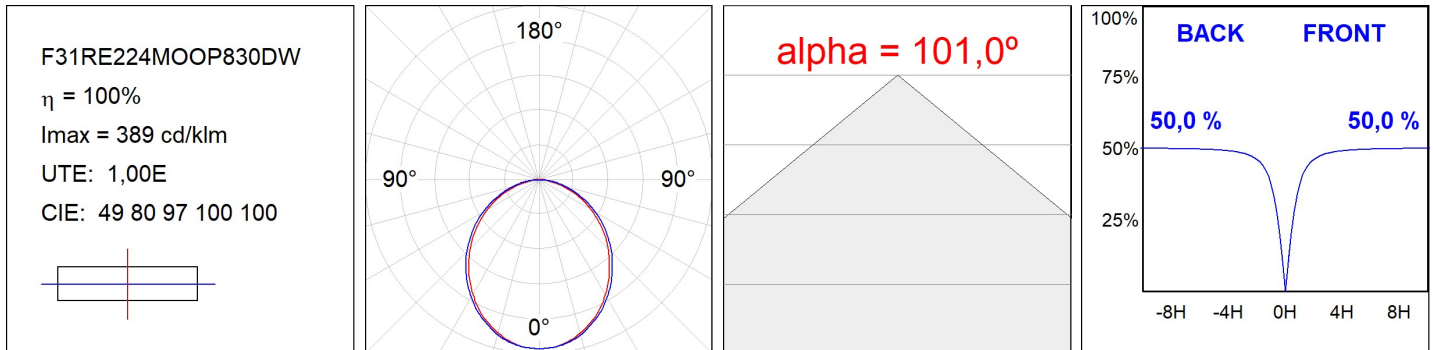

DATOS FOTOMÉTRICOS :