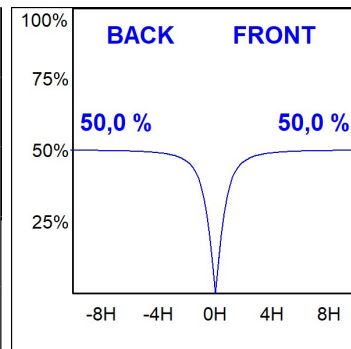

F31RE224MOOP830DG

- FIL35 REC 2240 5920 WW OPAL DALI GR.

**Description:**

**Finish:** Gloss grey

**Installation:** Recessed

**TECHNICAL SPECIFICATIONS:**

<b>Light output:</b>	3.416 lm	<b>°K :</b>	3000
<b>Plum:</b>	36W	<b>CRI :</b>	80
<b>Efficacy:</b>	94,9 lm/w	<b>MacAdam:</b>	3
<b>Type:</b>	MID POWER LED	<b>Power Supply:</b>	220-240V 50/60Hz
<b>LED Lifetime:</b>	70.000 L80 B10 (Ta=25°C)	<b>Gear:</b>	Adjustable DALI
<b>Power:</b>	32W		

*Light output tolerance +/- 10%*

PHOTOMETRIC DATA :

F31RE224MOOP830DG  
 $\eta = 100\%$   
 $I_{max} = 389 \text{ cd/klm}$   
UTE: 1,00E  
CIE: 49 80 97 100 100

ACCESORIES :

Assembly

**Product code:**

F3COX/MMB