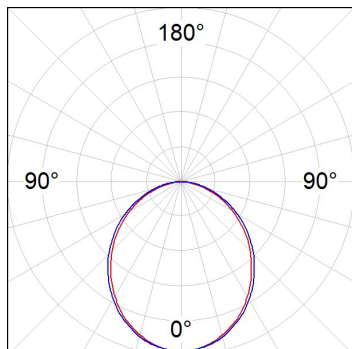

PHOTOMETRIC DATA :

F31RE224MOOP830DG
 $\eta = 100\%$
 $I_{max} = 389 \text{ cd/klm}$
UTE: 1,00E
CIE: 49 80 97 100 100