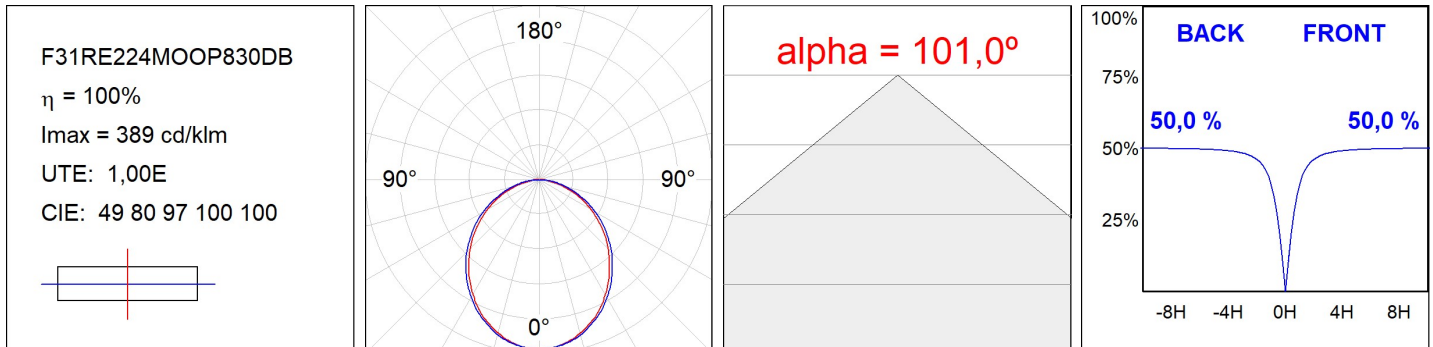

DONNÉES PHOTOMÉTRIQUES :