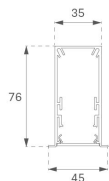

F31RE196MOOP840NW

- FIL35 REC 1960 5180 NW OPAL WH.

**Description:****Finition:** Blanc mat RAL 9010**Installation:** Encastré**SPÉCIFICATIONS TECHNIQUES:**

<b>Flux lumineux:</b>	3.101 lm	<b>°K :</b>	4000
<b>Plum:</b>	28W	<b>IRC :</b>	80
<b>Efficacité:</b>	110,8 lm/w	<b>MacAdam:</b>	3
<b>Type:</b>	MID POWER LED	<b>Alimentation:</b>	220-240V 50/60Hz
<b>Durée de vie LED:</b>	70.000 L80 B10 (Ta=25°C)	<b>Équipement:</b>	Électronique
<b>Puissance:</b>	25W		

*Tolérance de flux lumineux +/- 10%*

**DONNÉES PHOTOMÉTRIQUES :**

ACCESSOIRES :

Montage

**Code produit:**

F3COX/MMB

**Description:**

FIL 35 ACC. COVER X/MM BK.

**Code produit:**

F3COX/MMG

**Description:**

FIL 35 ACC. COVER X/MM GR.

**Code produit:**

F3COX/MMW

**Description:**

FIL 35 ACC. COVER X/MM WH.