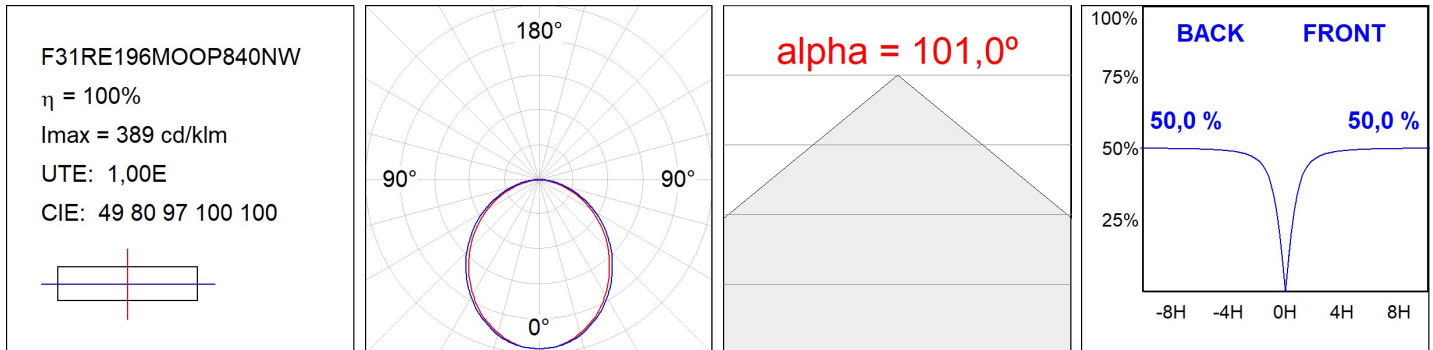

DONNÉES PHOTOMÉTRIQUES :