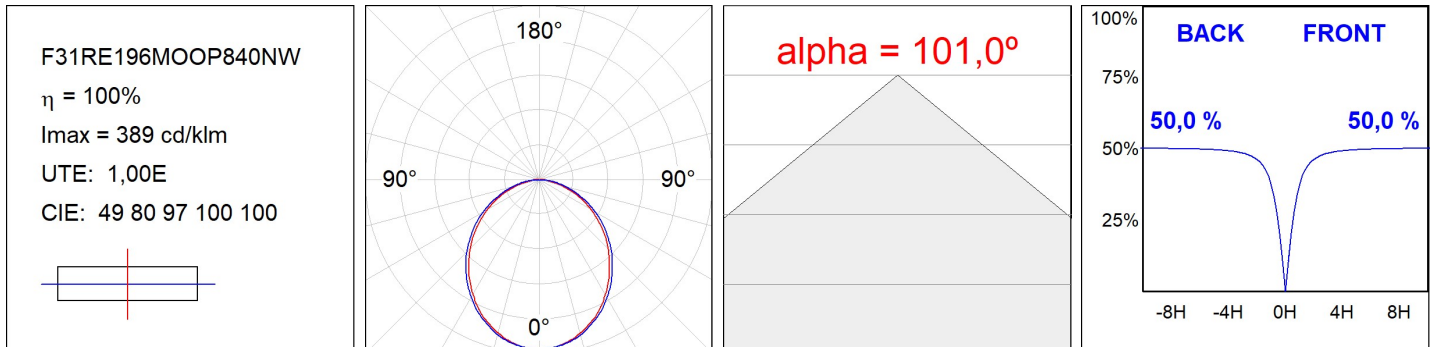

DATOS FOTOMÉTRICOS :