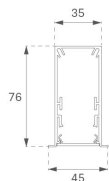

F31RE196MOOP840NB

- FIL35 REC 1960 5180 NW OPAL BK.

**Description:****Finition:** Noir mat RAL 9011**Installation:** Encastré**SPÉCIFICATIONS TECHNIQUES:**

<b>Flux lumineux:</b>	3.101 lm	<b>°K :</b>	4000
<b>Plum:</b>	28W	<b>IRC :</b>	80
<b>Efficacité:</b>	110,8 lm/w	<b>MacAdam:</b>	3
<b>Type:</b>	MID POWER LED	<b>Alimentation:</b>	220-240V 50/60Hz
<b>Durée de vie LED:</b>	70.000 L80 B10 (Ta=25°C)	<b>Équipement:</b>	Électronique
<b>Puissance:</b>	25W		

*Tolérance de flux lumineux +/- 10%*

**DONNÉES PHOTOMÉTRIQUES :**

ACCESSOIRES :

Montage

**Code produit:**

F3COX/MMB

**Description:**

FIL 35 ACC. COVER X/MM BK.

**Code produit:**

F3COX/MMG

**Description:**

FIL 35 ACC. COVER X/MM GR.

**Code produit:**

F3COX/MMW

**Description:**

FIL 35 ACC. COVER X/MM WH.