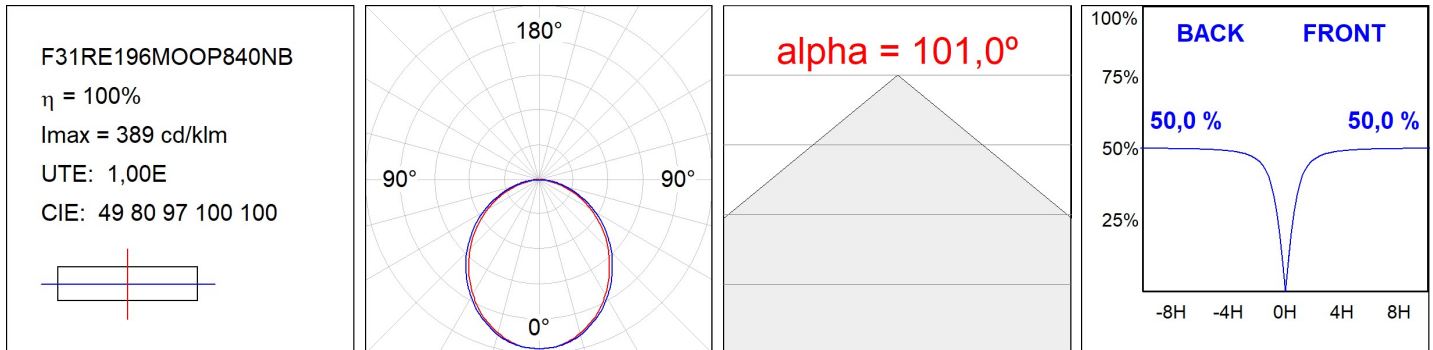

DONNÉES PHOTOMÉTRIQUES :