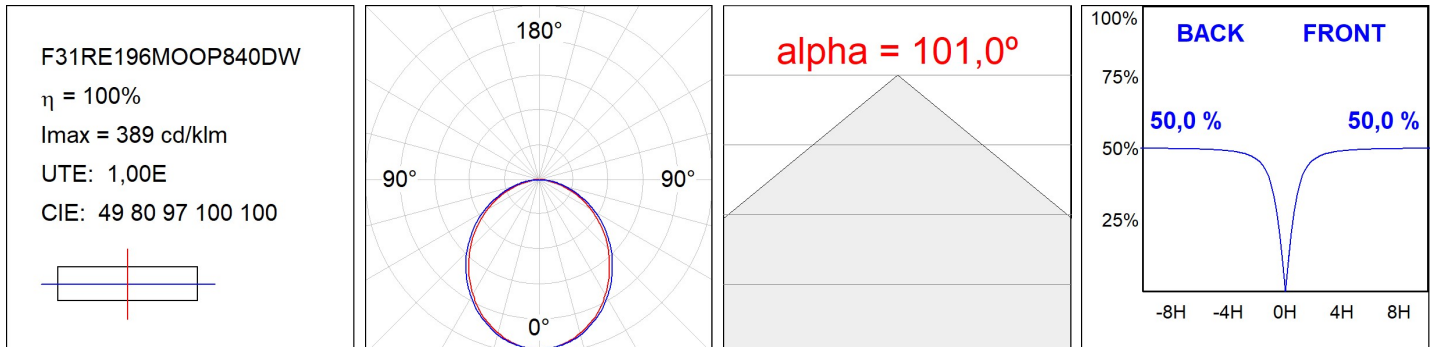

DONNÉES PHOTOMÉTRIQUES :