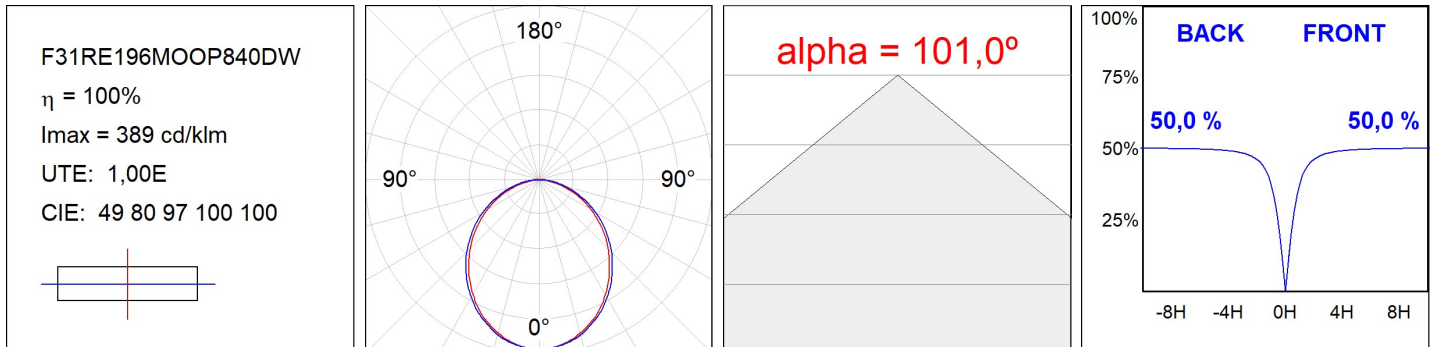

DATOS FOTOMÉTRICOS :