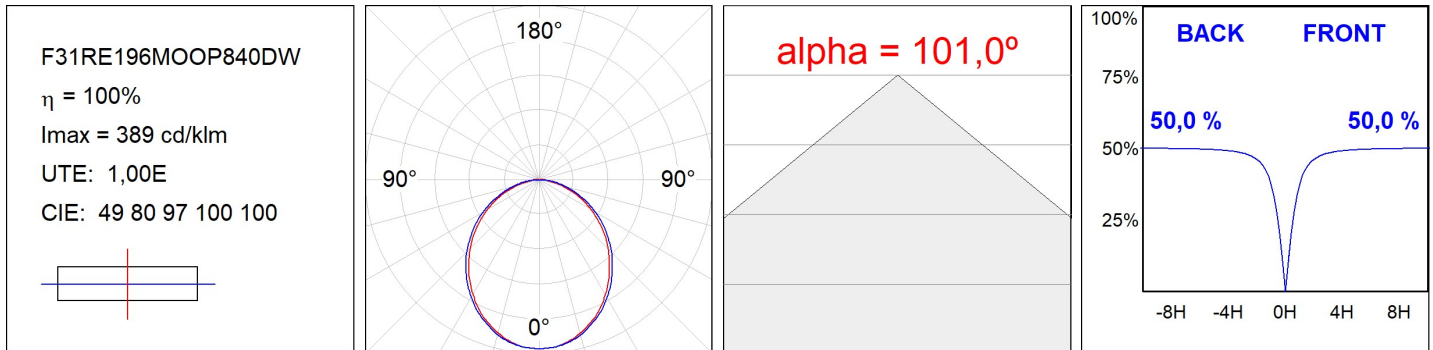

PHOTOMETRIC DATA :