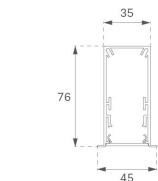

F31RE196MOOP840DW

- FIL35 REC 1960 5180 NW OPAL DALI WH.

**Description:****Finish:** Matte white RAL 9010**Installation:** Recessed**TECHNICAL SPECIFICATIONS:**

<b>Light output:</b>	3.101 lm	<b>°K :</b>	4000
<b>Plum:</b>	28W	<b>CRI :</b>	80
<b>Efficacy:</b>	110,8 lm/w	<b>MacAdam:</b>	3
<b>Type:</b>	MID POWER LED	<b>Power Supply:</b>	220-240V 50/60Hz
<b>LED Lifetime:</b>	70.000 L80 B10 (Ta=25°C)	<b>Gear:</b>	Adjustable DALI
<b>Power:</b>	25W		

*Light output tolerance +/- 10%*

PHOTOMETRIC DATA :

ACCESORIES :

Assembly

**Product code:**

F3COX/MMB

**Description:**

FIL 35 ACC. COVER X/MM BK.