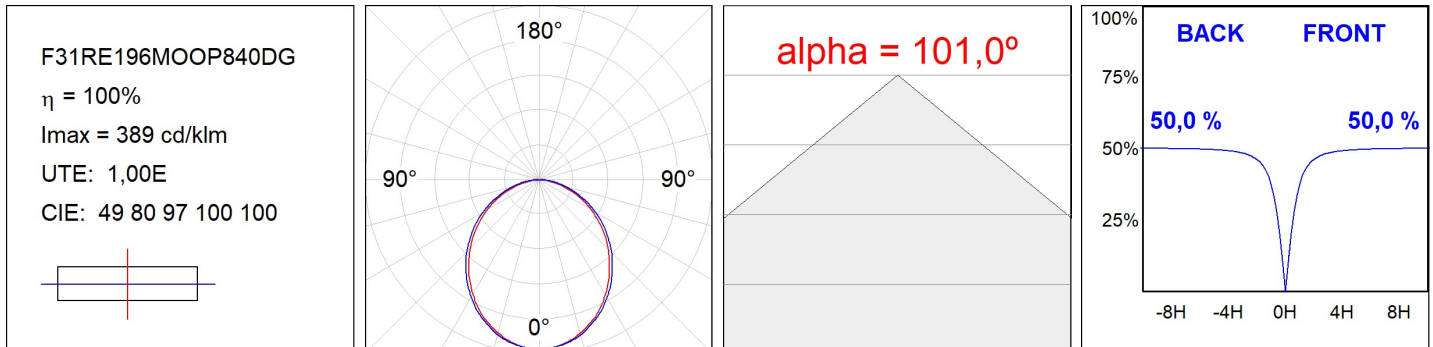

DONNÉES PHOTOMÉTRIQUES :