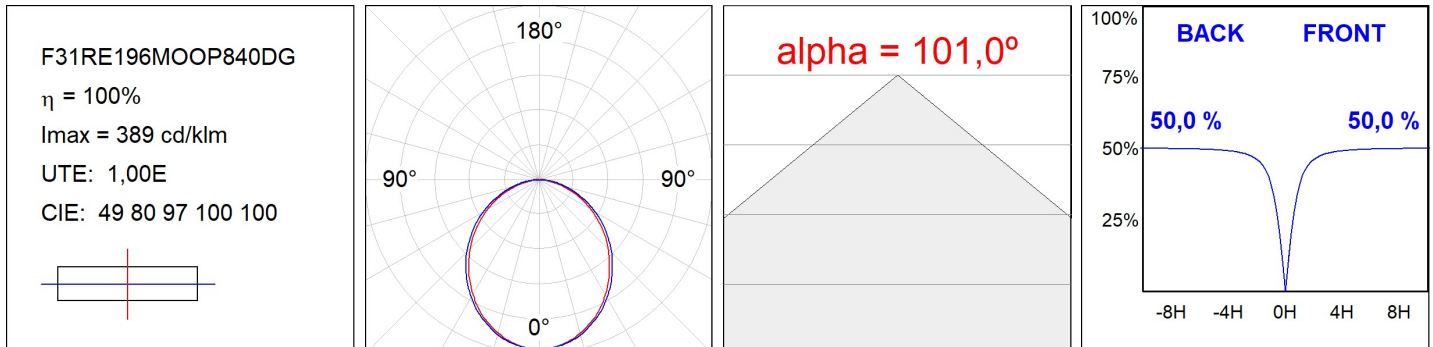

DATOS FOTOMÉTRICOS :